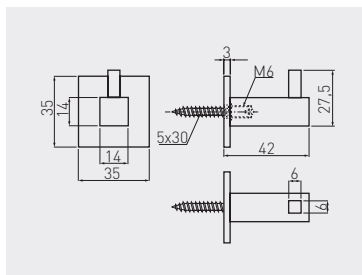

Wieszak SOLO
Hook SOLO
Крючок SOLO

WS-SOLO-14-06

stal szczotkowana / brushed steel / шлифованная сталь

stal / steel / сталь

Wieszak QUADRO*
Hook QUADRO*
Крючок QUADRO*

WS-QUAD-14-06

stal szczotkowana / brushed steel / шлифованная сталь