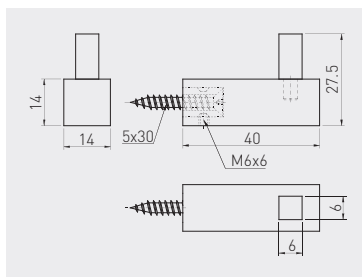

Wieszak SOLO
Hook SOLO
Крючок SOLO

WS-SOLO-14-06

stal szczotkowana / brushed steel / шлифованная сталь

stal / steel / сталь

Wieszak QUADRO*
Hook QUADRO*
Крючок QUADRO*

WS-QUAD-14-06

stal szczotkowana / brushed steel / шлифованная сталь